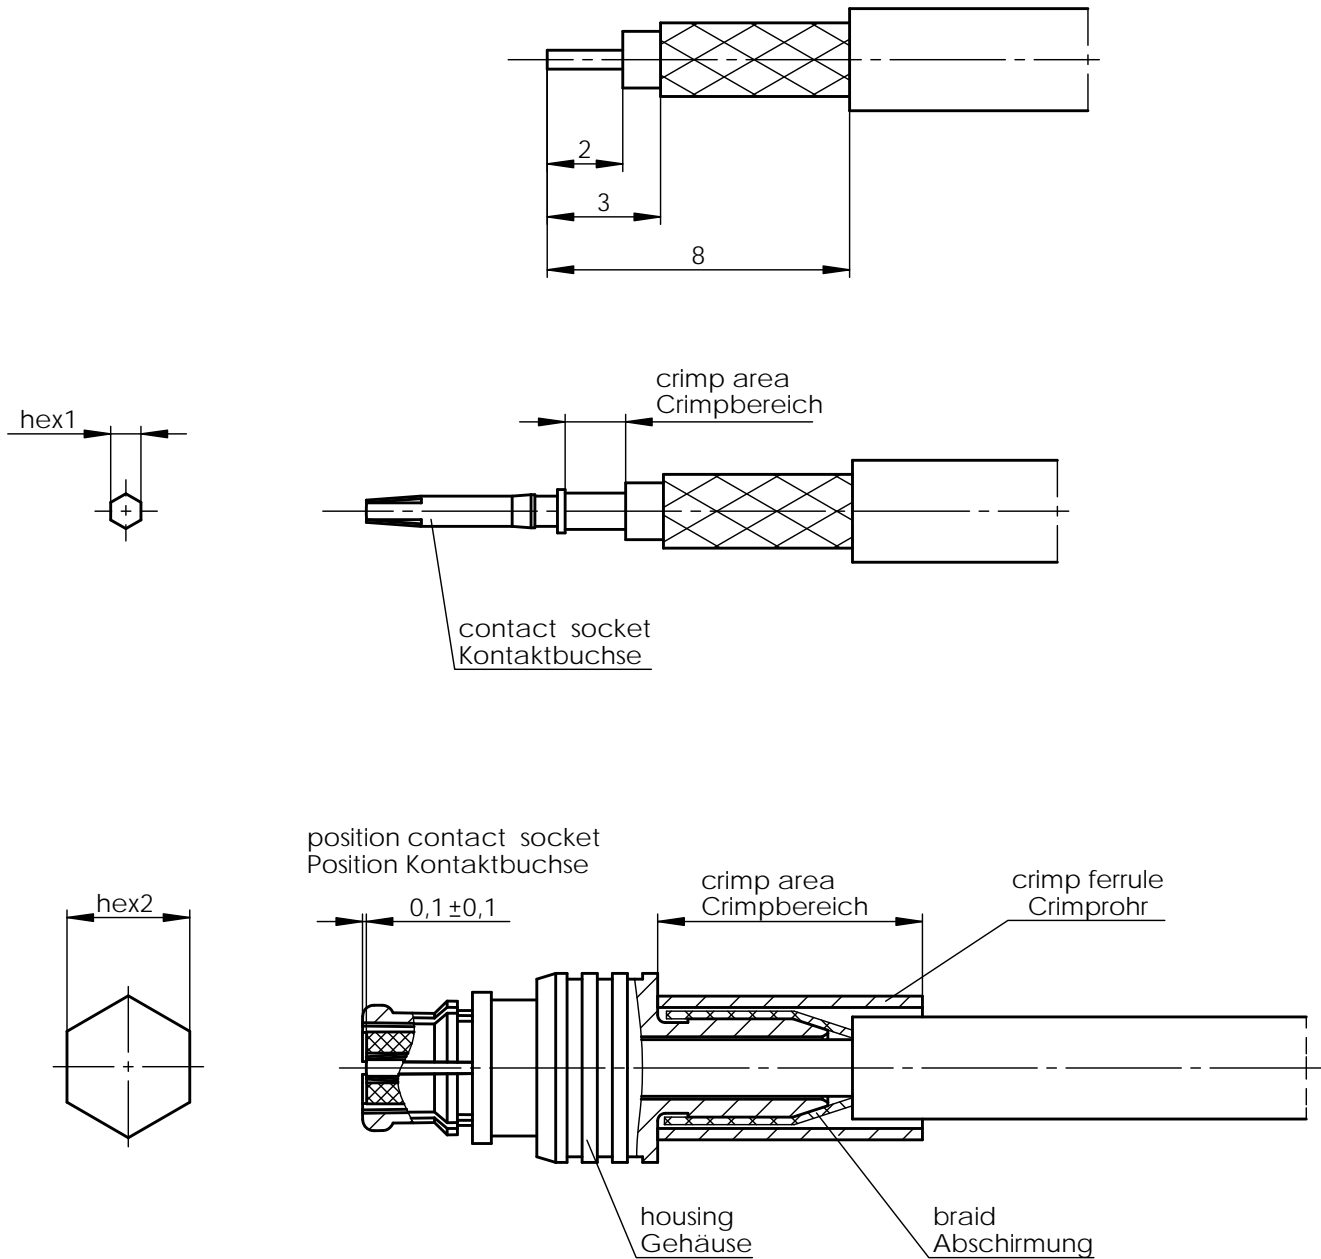

xx	crimp insert Crimpeinsatz	hex1 x length 6kt1 x Länge	hex2 x length 6kt2 x Länge	
16	N01003A0009	0,8x1,5	3,25x8	
17	N01003A0010	0,8x1,5	2,67x8	
20	N01003A0014	0,8x1,5	3,65x8	

a	23387	14.12.11	MA
Änd./ rev. Index	Anderung/ revision code	Datum/ date	Name/ name

	Datum/ date	Name/ name
gez./ drawn	19.01.10	HR
gepr./ appr.	27.01.10	KL

Benennung/ title	Series SMP crimp/crimp Serie SMP crimp/crimp
------------------	---

Unterl./ doc. type	Zeichnungsnr./ drawing no. R T00100C5400
--------------------------	--

Original original	A4	Blatt/ sheet von/ of 1
----------------------	-----------	---------------------------

Maßstab/ scale	5:1
-------------------	------------

Ersatz für / replaces	
-----------------------	--