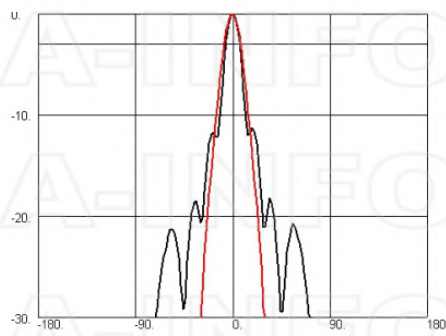

## Beamwidth

## Pattern

Frequency: 30.0GHz

H-Plane — E-Plane —  
 3dB Beamwidth (deg): 17.29    3dB Beamwidth (deg): 13.99

Frequency: 32.0GHz

H-Plane — E-Plane —  
 3dB Beamwidth (deg): 16.51    3dB Beamwidth (deg): 13.05

Frequency: 34.0GHz

H-Plane — E-Plane —  
 3dB Beamwidth (deg): 15.55    3dB Beamwidth (deg): 12.78

Frequency: 36.0GHz

H-Plane — E-Plane —  
 3dB Beamwidth (deg): 14.39    3dB Beamwidth (deg): 11.89

Frequency: 38.0GHz