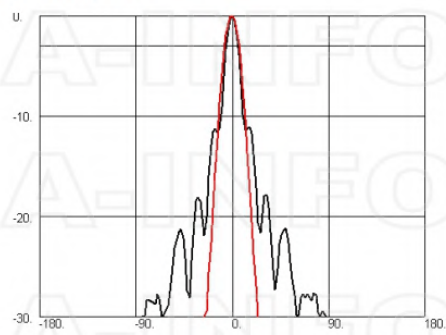

## Beamwidth

Frequency: 34.0GHz

H-Plane — E-Plane —  
 3dB Beamwidth (deg): 15.55    3dB Beamwidth (deg): 12.78

Frequency: 36.0GHz

H-Plane — E-Plane —  
 3dB Beamwidth (deg): 14.39    3dB Beamwidth (deg): 11.89

Frequency: 38.0GHz

H-Plane — E-Plane —  
 3dB Beamwidth (deg): 13.62    3dB Beamwidth (deg): 10.79

Frequency: 40.0GHz

H-Plane — E-Plane —  
 3dB Beamwidth (deg): 12.33    3dB Beamwidth (deg): 10.68