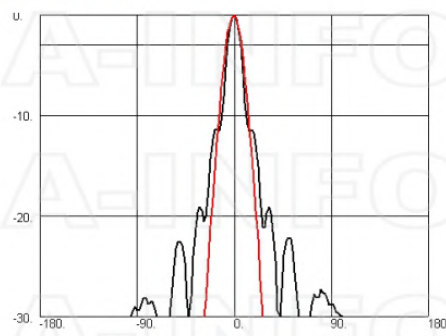

## Beamwidth

## Pattern

Frequency: 30.0GHz

H-Plane — E-Plane —  
 3dB Beamwidth (deg): 17.29    3dB Beamwidth (deg): 13.99

Frequency: 32.0GHz

H-Plane — E-Plane —  
 3dB Beamwidth (deg): 16.51    3dB Beamwidth (deg): 13.05

Frequency: 34.0GHz

H-Plane — E-Plane —  
 3dB Beamwidth (deg): 15.55    3dB Beamwidth (deg): 12.78

Frequency: 36.0GHz

H-Plane — E-Plane —  
 3dB Beamwidth (deg): 14.39    3dB Beamwidth (deg): 11.89

Frequency: 38.0GHz