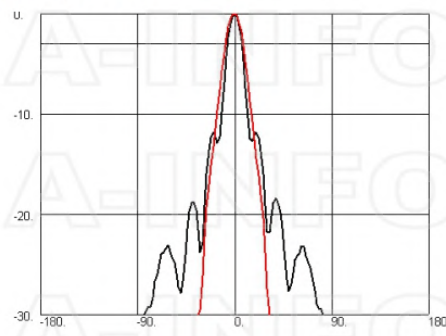

## Beamwidth

## Pattern

Frequency: 30.0GHz

H-Plane — E-Plane —  
 3dB Beamwidth (deg): 17.29    3dB Beamwidth (deg): 13.99

Frequency: 32.0GHz

H-Plane — E-Plane —  
 3dB Beamwidth (deg): 16.51    3dB Beamwidth (deg): 13.05

Frequency: 34.0GHz

H-Plane — E-Plane —  
 3dB Beamwidth (deg): 15.55    3dB Beamwidth (deg): 12.78

Frequency: 36.0GHz

H-Plane — E-Plane —  
 3dB Beamwidth (deg): 14.39    3dB Beamwidth (deg): 11.89

Frequency: 38.0GHz