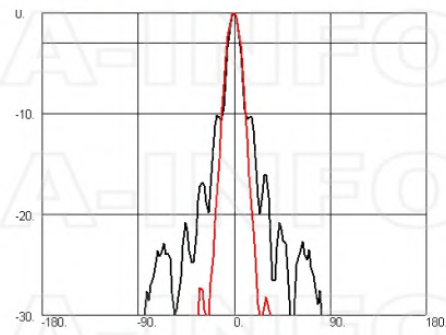

## Beamwidth

Frequency: 34.0GHz

H-Plane — E-Plane —  
 3dB Beamwidth (deg): 15.55    3dB Beamwidth (deg): 12.78

Frequency: 36.0GHz

H-Plane — E-Plane —  
 3dB Beamwidth (deg): 14.39    3dB Beamwidth (deg): 11.89

Frequency: 38.0GHz

H-Plane — E-Plane —  
 3dB Beamwidth (deg): 13.62    3dB Beamwidth (deg): 10.79

Frequency: 40.0GHz

H-Plane — E-Plane —  
 3dB Beamwidth (deg): 12.33    3dB Beamwidth (deg): 10.68