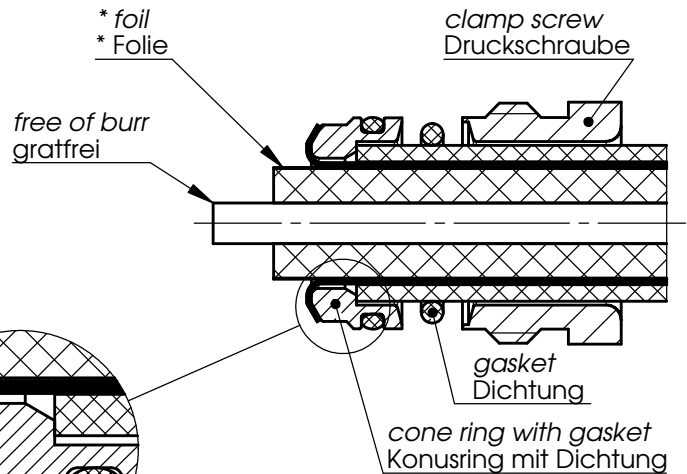

* foil flush with braid
* Folie bündig mit Geflecht

note: for cable with foil between braid and jacket, cut off this foil flush with jacket.
Anmerkung: falls eine Folie zwischen Außenleiter-Geflecht und Mantel, diese bündig mit Mantel abschneiden.

braid may not protrude beyond the outside diameter of the cone ring
Geflecht soll nicht über den Außendurchmesser des Konusrings hinausstehen

* only for cable with foil / nur für Kabel mit Folie

c	23557	20.01.12	GB
b	23152	14.10.11	GB
a	20052	27.06.08	PU
Änd./ rev. Index	Änderung/ revision code	Datum/ date	Name/ name