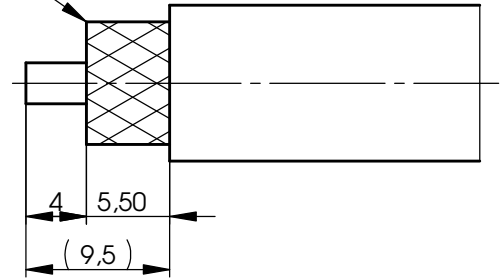

* foil flush with braid
* Folie bündig mit Geflecht

note: for cable with foil between braid and jacket, cut off this foil flush with jacket.
Anmerkung: falls eine Folie zwischen Außenleiter-Geflecht und Mantel, diese bündig mit Mantel abschneiden.

braid may not protrude beyond the outside diameter of the cone ring
Geflecht soll nicht über den Außendurchmesser des Konusrings hinausstehen

* only for cable with foil / nur für Kabel mit Folie

c	23557	20.01.12	GB
b	23152	14.10.11	GB
a	20052	27.06.08	PU
Änd./ rev. Index	Änderung/ revision code	Datum/ date	Name/ name