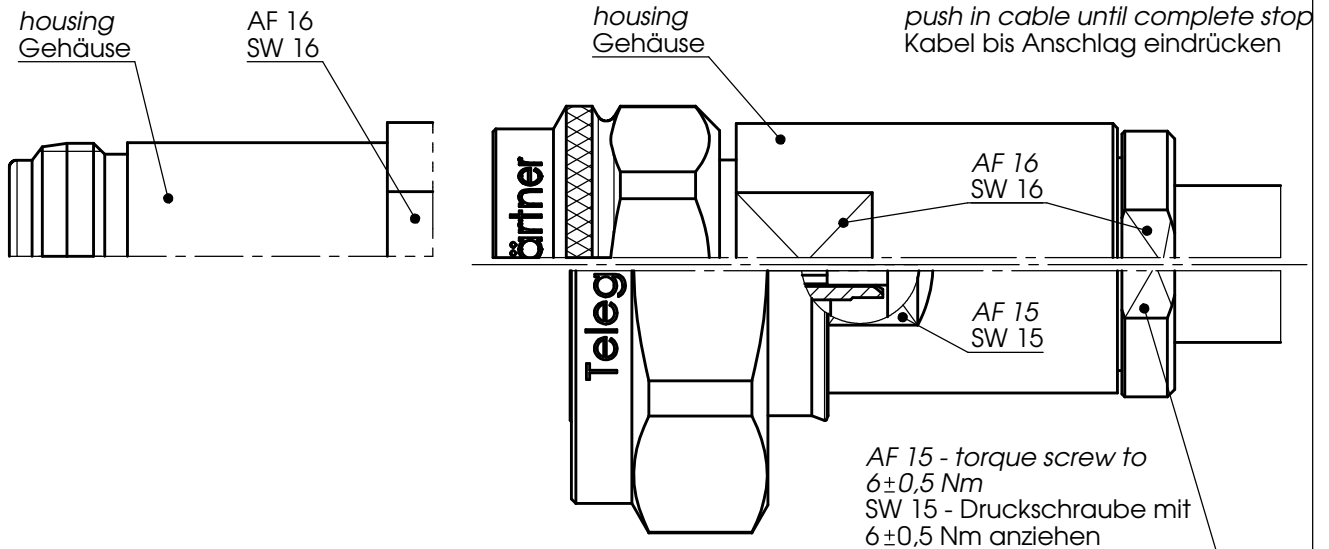

* foil flush with braid
* Folie bündig mit Geflecht

note: for cable with foil between braid and jacket, cut off this foil flush with jacket.
Anmerkung: falls eine Folie zwischen Außenleiter-Geflecht und Mantel, diese bündig mit Mantel abschneiden.

braid may not protrude beyond the outside diameter of the cone ring
Geflecht soll nicht über den Außendurchmesser des Konusrings hinausstehen

* only for cable with foil / nur für Kabel mit Folie

c	23557	20.01.12	GB
b	23152	14.10.11	GB
a	20052	27.06.08	PU
Änd./ rev. Index	Änderung/ revision code	Datum/ date	Name/ name

	Datum/ date	Name/ name
gez./ drawn	13.04.07	GB
gepr./ appr.	18.04.07	KL

Benennung/ title	Serie 7-16, N clamp Serie 7-16, N klemm
------------------	--

Unterl./ doc. type	R	Zeichnungsnr./ drawing no.	T00100B0087
--------------------	---	----------------------------	-------------

Original	A4	Blatt/ sheet 1 von/ of 1
----------	-----------	--------------------------

Maßstab/ scale	2:1(5:1)
----------------	-----------------

Ersatz für / replaces	
-----------------------	--