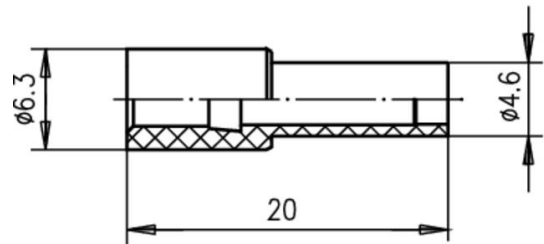

order number: B00080A0002

Strain Reliefs G4 (RG-179B/U); G7 (RG-316/U); G8 (RD-316); G29 (0.45/1.4)  
black

Technical Attributes	
Cable group; cable	G4 (RG-179B/U); G7 (RG-316/U); G8 (RD-316); G29 (0.45/1.4) 1521A 1520A 0.3LS/1.7S 1522A 179DT RG-179B/U RG-187A/U RG-188A/U RG-174/U KX 3B RG-316/U KX 22A G 01130 HT-03 0.45L/1.4  K 02252 D RD-316 HF 50 0.5/1.5 LDY
Remarks	black